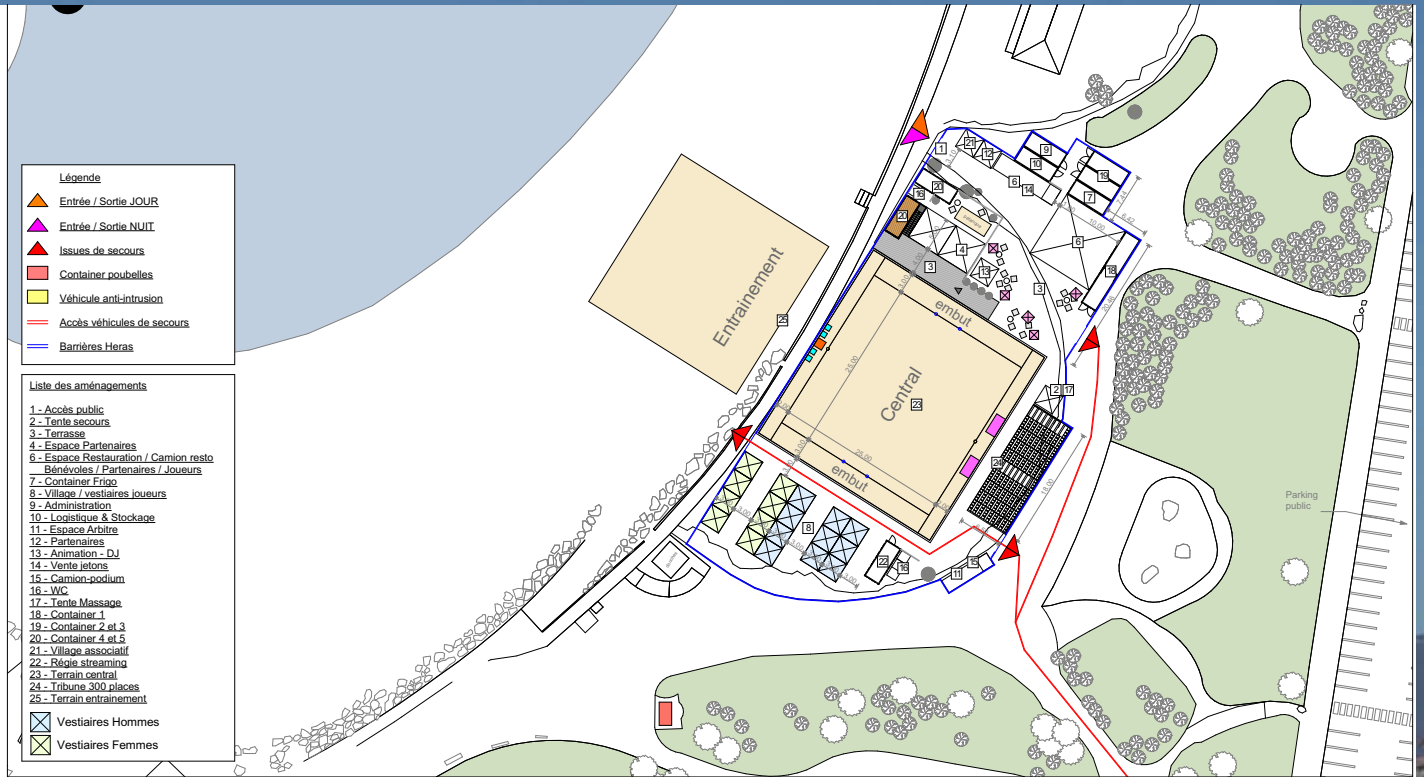

IMPLANTATION PLAGE DE BONNEVEINE ESCALE BORELY ENTRÉE SKATEPARK