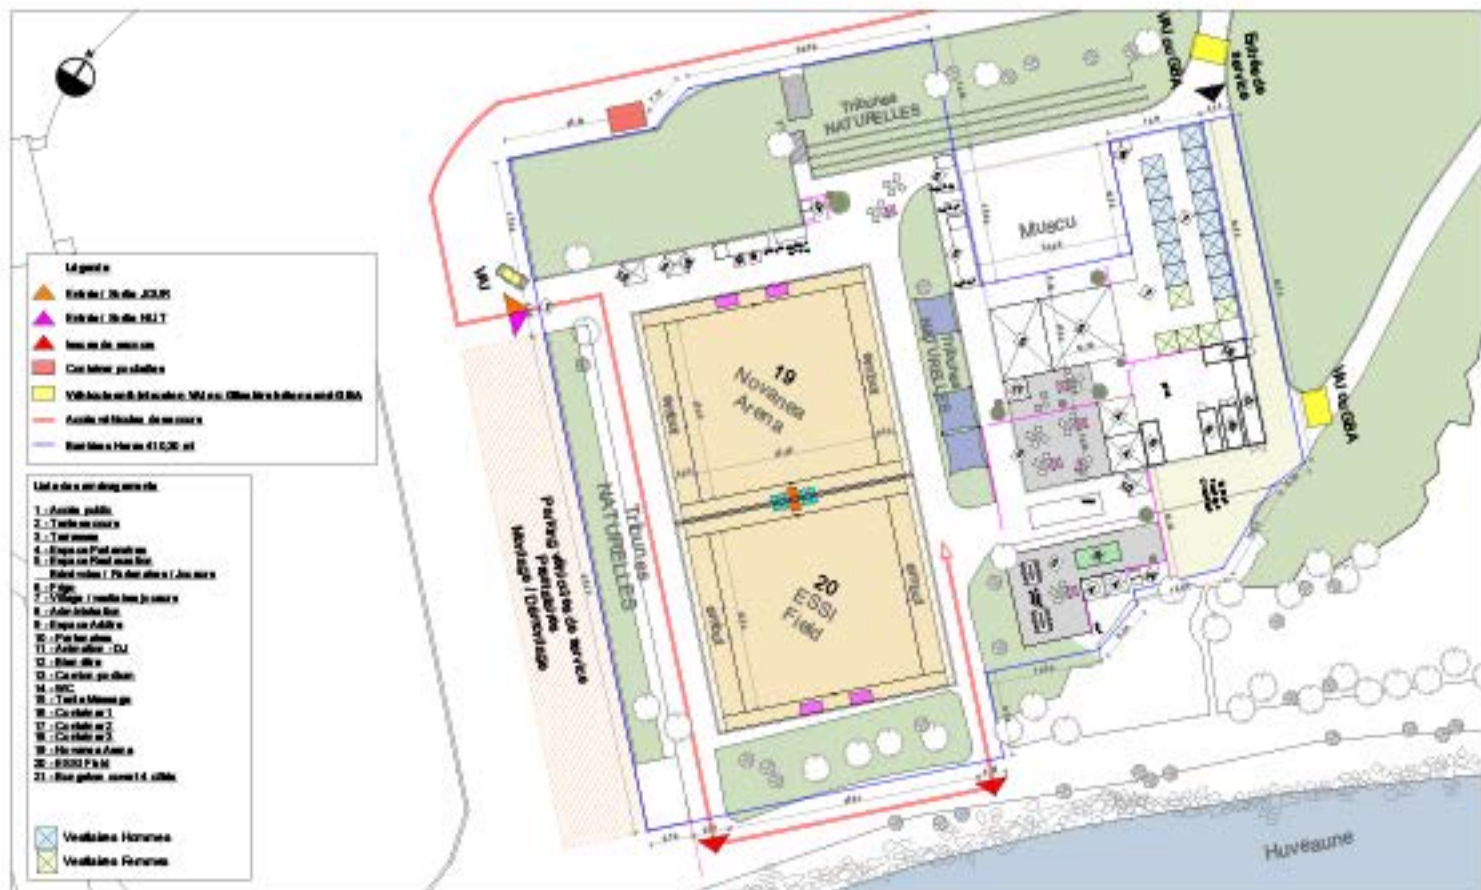

# IMPLANTATION PLAGE DU PRADO DAVID AVENUE PIERRE MENDES France MARSEILLE

 <p><b>ASSOCIATION OVALE BEACH MARSEILLE</b> Prado du Prado - 13008 MARSEILLE</p> <p><small>100% PROJETÉ / L'association organise toute l'activité de la plage de Prado d'été (concerts, animations, événements de plage). Son service clientèle assure la sécurité et le confort de tous les visiteurs.</small></p>	<b>ECHELLE</b>	1:500	<b>PLAN D'OCCUPATION PROGRAMMATIQUE</b>	<b>1</b>
	<b>DATE</b>	26-05-2025		